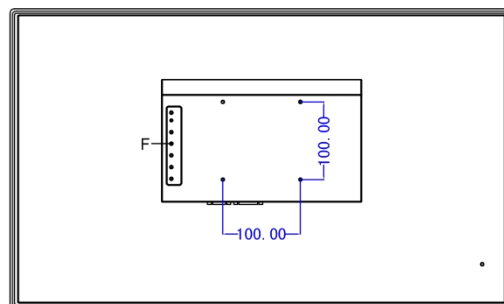

产品特性

- 工业级 27" FHD LCD 屏, 40k 背光寿命
- 全平面电容多点触摸屏
- 铝合金面板, IP66 防护等级
- 视频输入接口: 1 x VGA / 1 x HDMI / 1 x DVI
- 支持 USB 接口实现触控功能
- 嵌入式和 VESA 100mm x 100mm 安装
- 工作温度范围: -20°C 到 70°C
- DC 12V~24V 宽压输入

参数表

液晶屏	
屏幕类型	27" (16:9)
分辨率	1920 x 1080 (FHD)
背光亮度	300 cd/m2
对比度	3000:1
背光 MTBF (小时)	40000 Hr (min.)
可视角度	89 / 89 / 89 / 89 (CR≥10) (L / R / U / D)
触摸屏	
类型	10 点电容触摸
表面硬度	≥7H
I/O 接口	
视频	1 x VGA
HDMI	1 x H-DMI
DVI	1 x DVI
USB	1 x Touch USB
开关	1 x OSD Control Key
电源	
电源适配器	1 x Optional AC/DC 12V/4A , 48W
电源输入	2-pin Terminal Block Connector with Power Input 12~24VDC
最大功耗	≤30W
物理特性	
产品机构	铝合金面板喷砂氧化处理
安装方式	支架 / 墙壁 / VESA / 面板
产品尺寸	649 x 387 x 67 mm
开孔尺寸	632 x 374 mm
包装尺寸	730 x 200 x 530 mm
净重	8.9 kg
环境 / 认证	
工作温度	-20~70°C (-4~158°F)
存储温度	-30~80°C (-22~176°F)
相对湿度	5%~95%@40°C, non-condensing
抗振动	1.5 Grms, IEC 60068-2-64, random, 5 ~ 500 Hz, 1 hr/axis
防水等级	前面板 IP66
认证	CE, FCC, Class A, ROHS , IEC / EN 62368-1

尺寸和接口

I / O Definition:

A: DC 12V ~24V

C: H-DMI

E: VGA

B: T-USB

D: DVI

F: OSD Control Key

Panel Cutout Dimensions: 632 x 374 mm (22.88 x 14.55 in)

订购信息

可用型号	描述
PM-H027WAC	27" FHD LCD 液晶屏工业显示器, 电容触摸, 1 x HDMI / 1 x DVI / 1 x VGA / 1 x T-USB / DC 12V~24V

包装清单

1 x 标准产品
1 x 60W PSU (电源)
1 x 1.5M HDMI 线
1 x 1.5M T-USB 线
16 x 固定扣