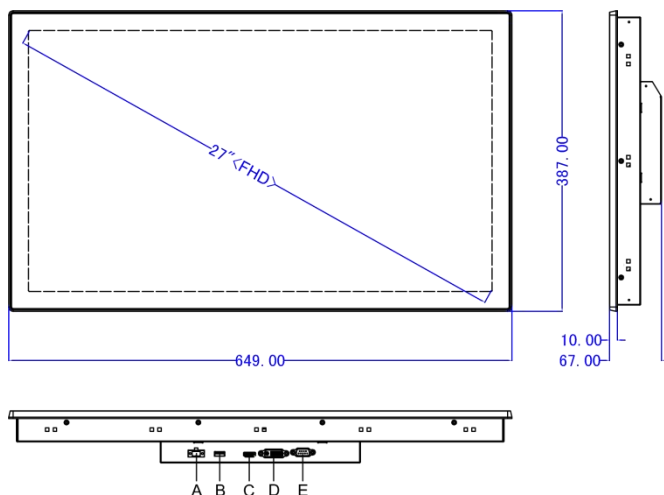

产品特性

- 工业级 27" FHD LCD 屏, 40k 背光寿命
- 全平面电容多点触摸屏
- 铝合金面板, IP66 防护等级
- 视频输入接口: 1 x VGA / 1 x HDMI / 1 x DVI
- 支持 USB 接口实现触控功能
- 嵌入式和 VESA 100mm x 100mm 安装
- 工作温度范围: -20°C 到 70°C
- DC 12V~24V 宽压输入

参数表

液晶屏	
屏幕类型	27" (16:9)
分辨率	1920 x 1080 (FHD)
背光亮度	300 cd/m2
对比度	3000:1
背光 MTBF (小时)	40000 Hr (min.)
可视角度	89 / 89 / 89 / 89 (CR≥10) (L / R / U / D)
触摸屏	
类型	10 点电容触摸
表面硬度	≥7H
I/O 接口	
视频	1 x VGA
HDMI	1 x H-DMI
DVI	1 x DVI
USB	1 x Touch USB
开关	1 x OSD Control Key
电源	
电源适配器	1 x Optional AC/DC 12V/4A , 48W
电源输入	2-pin Terminal Block Connector with Power Input 12~24VDC
最大功耗	≤30W
物理特性	
产品机构	铝合金面板喷砂氧化处理
安装方式	支架 / 墙壁 / VESA / 面板
产品尺寸	649 x 387 x 67 mm
开孔尺寸	632 x 374 mm
包装尺寸	730 x 200 x 530 mm
净重	8.9 kg
环境 / 认证	
工作温度	-20~70°C (-4~158°F)
存储温度	-30~80°C (-22~176°F)
相对湿度	5%~95%@40°C, non-condensing
抗振动	1.5 Grms, IEC 60068-2-64, random, 5 ~ 500 Hz, 1 hr/axis
防水等级	前面板 IP66
认证	CE, FCC, Class A, ROHS , IEC / EN 62368-1

尺寸和接口

I / O Definition:

A: DC 12V ~24V

C: H-DMI

E: VGA

B: T-USB

D: DVI

F: OSD Control Key

Panel Cutout Dimensions: 632 x 374 mm (22.88 x 14.55 in)

订购信息

可用型号	描述
PM-H027WAC	27" FHD LCD 液晶屏工业显示器, 电容触摸, 1 x HDMI / 1 x DVI / 1 x VGA / 1 x T-USB / DC 12V~24V

包装清单

1 x 标准产品
1 x 60W PSU (电源)
1 x 1.5M HDMI 线
1 x 1.5M T-USB 线
16 x 固定扣