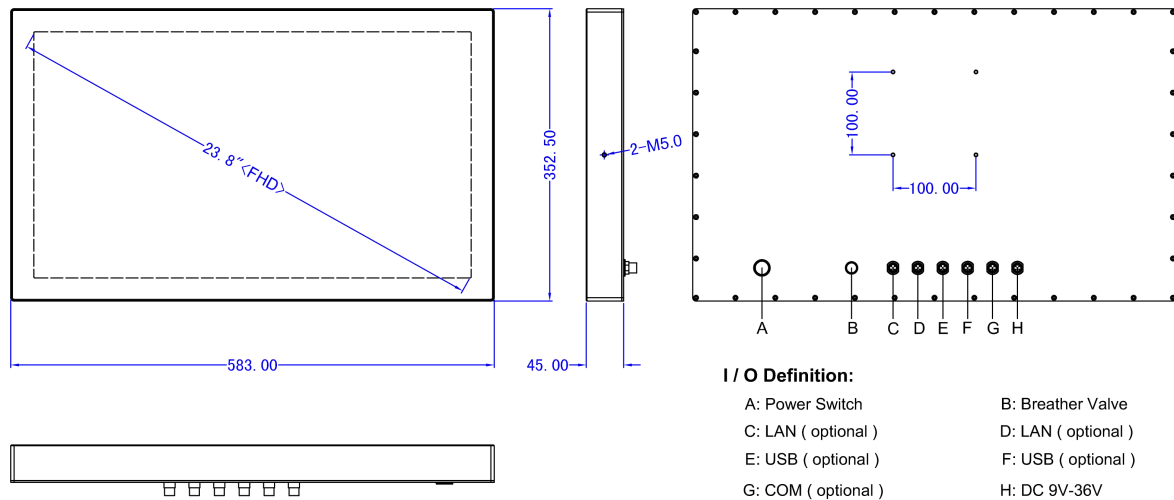

电源	
电源输入	1 x M12 防水连接器 DC 9V~36V 宽压输入
电源类型	Support AT, ATX Mode
电源保护	OVP (过压保护) OCP (过流保护) RPP (反接保护)
最大功耗	≤35W
物理特性	
产品机构	整机不锈钢 SUS304 / SUS316 (可选)
安装方式	支架 / 墙壁 / VESA / 面板
产品尺寸	583 x 353 x 45 mm
包装尺寸	730 x 190 x 530 mm
净重	11.8 KG
环境 / 认证	
工作温度	-20~70°C (-4~158°F)
存储温度	-30~80°C (-22~176°F)
相对湿度	5%~95%@40°C, non-condensing
抗冲击振动	1.5 Grms, IEC 60068-2-64, random, 5 ~ 500 Hz, 1 hr/axis
防水等级	IP66 / IP69K
认证	CE, FCC, Class A, ROHS

尺寸和接口

Product Dimensions: 583 x 352.5 x 45 mm (22.95 x 13.88 x 1.77 in)

订购信息

可用型号	描述
WPC-3024WDC	23.8" 无风扇不锈钢电脑 12th Gen Intel® Alder Lake Core™ i3-1215U 1.2GHz 处理器, 电容触摸
WPC-5024WDC	23.8" 无风扇不锈钢电脑 12th Gen Intel® Alder Lake Core™ i5-1235U 1.3GHz 处理器, 电容触摸