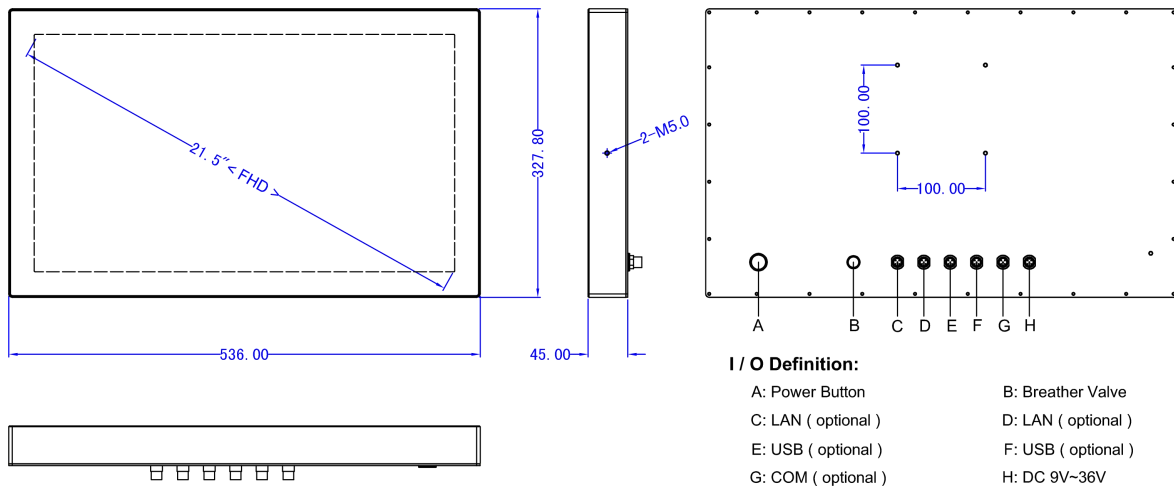

电源	
电源输入	1 x M12 防水连接器 DC 9V~36V 宽压输入
电源类型	Support AT, ATX Mode
电源保护	OVP (过压保护) OCP (过流保护) RPP (反接保护)
最大功耗	≤35W
物理特性	
产品机构	整机不锈钢 SUS304 / SUS316 (可选)
安装方式	支架 / 墙壁 / VESA / 面板
产品尺寸	536 x 328 x 45 mm
包装尺寸	630 x 180 x 470 mm
净重	10.2 KG
环境 / 认证	
工作温度	-20~70°C (-4~158°F)
存储温度	-30~80°C (-22~176°F)
相对湿度	5%~95%@40°C, non-condensing
抗振动	1.5 Grms, IEC 60068-2-64, random, 5 ~ 500 Hz, 1 hr/axis
防水等级	IP66 / IP69K
认证	CE, FCC, Class A, ROHS

尺寸和接口

Product Dimensions: 536 x 327.8 x 45 mm (21.1 x 12.9 x 1.77 in)

订购信息

可用型号	描述
WPC-3215WDC	21.5" 无风扇不锈钢电脑 12th Gen Intel® Alder Lake Core™ i3-1215U 1.2GHz 处理器, 电容触摸
WPC-5215WDC	21.5" 无风扇不锈钢电脑 12th Gen Intel® Alder Lake Core™ i5-1235U 1.3GHz 处理器, 电容触摸