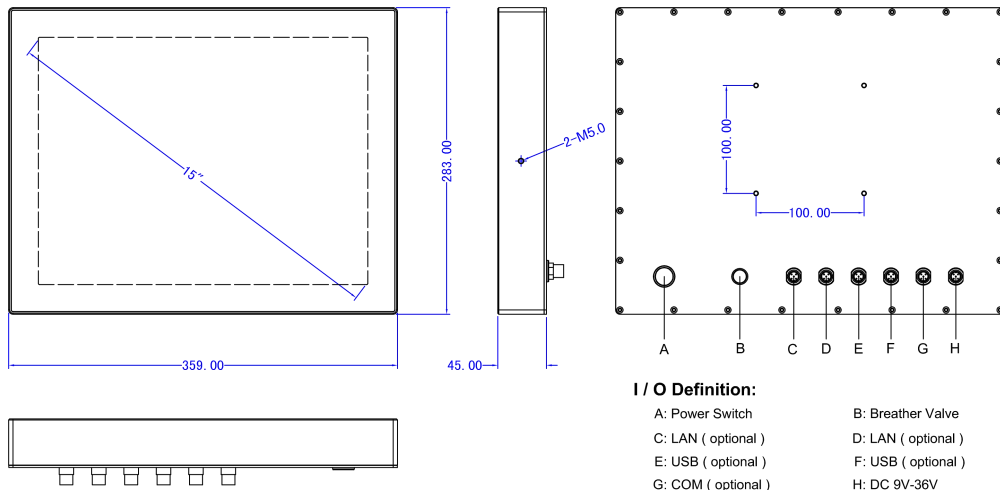

电源	
电源输入	1 x M12 防水连接器 DC 9V~36V 宽压输入
电源类型	Support AT, ATX Mode
电源保护	OVP (过压保护) OCP (过流保护) RPP (反接保护)
最大功耗	≤45W
物理特性	
产品机构	整机不锈钢 SUS304 / SUS316 (可选)
安装方式	支架 / 墙壁 / VESA / 面板
产品尺寸	359 x 283 x 45 mm
包装尺寸	460 x 180 x 400 mm
净重	6.5 KG
环境 / 认证	
工作温度	-20~70°C (-4~158°F)
存储温度	-30~80°C (-22~176°F)
相对湿度	5%~95%@40°C, non-condensing
抗击振动	1.5 Grms, IEC 60068-2-64, random, 5 ~ 500 Hz, 1 hr/axis
防水等级	IP66 / IP69K
认证	CE, FCC, Class A, ROHS

尺寸和接口

Product Dimensions: 359 x 283 x 45 mm (14.13 x 11.14 x 1.77 in)

订购信息

可用型号	描述
WPC-3015SDC	15" 无风扇不锈钢电脑 12th Gen Intel® Alder Lake Core™ i3-1215U 1.2GHz 处理器, 电容触摸
WPC-5015SDC	15" 无风扇不锈钢电脑 12th Gen Intel® Alder Lake Core™ i5-1235U 1.3GHz 处理器, 电容触摸