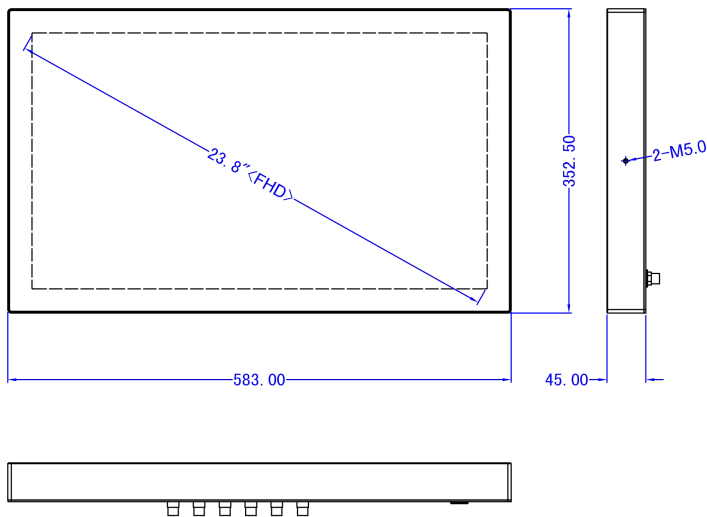

电源	
电源输入	1 x M12 / DC 9V~36V 防水连接器电源
电源保护	OVP (过压保护) | OCP (过流保护) | RPP (反接保护)
最大功耗	≤40W
物理特性	
产品机构	整机不锈钢 SUS304 / SUS316
安装方式	支架 / 墙壁 / VESA / 面板
产品尺寸	583 x 353 x 45 mm
包装尺寸	730 x 190 x 530 mm
净重	11.8 KG
环境 / 认证	
工作温度	-20~70°C (-4~158°F)
存储温度	-30~80°C (-22~176°F)
相对湿度	5%~95%@40°C, non-condensing
抗振动	1.5 Grms, IEC 60068-2-64, random, 5 ~ 500 Hz, 1 hr/axis
防水等级	IP66 / IP69K
认证	CE, FCC, Class A, ROHS

尺寸和接口

I / O Definition:

A: Power Switch	B: Breather Valve
C: LAN (optional)	D: LAN (optional)
E: USB (optional)	F: USB (optional)
G: COM (optional)	H: DC 9V-36V

Product Dimensions: 583 x 352.5 x 45 mm (22.95 x 13.88 x 1.77 in)

订购信息

可用型号	描述
WPC-C024WDC	23.8" 无风扇防水电脑 Intel® Celeron J6412 2.0GHz 处理器, 电容触摸

包装清单

1 x 标准产品
1 x 60W PSU (电源)
2 x M12 防水 USB 线 2M
1 x M12 防水 COM 线 2M
2 x M12 防水 LAN 线 2M