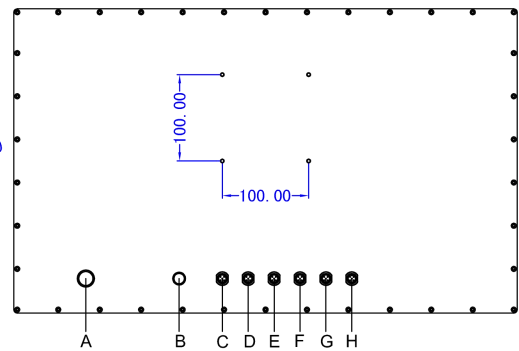

电源	
电源输入	1 x M12 / DC 9V~36V 防水连接器电源
电源保护	OVP (过压保护) | OCP (过流保护) | RPP (反接保护)
最大功耗	≤40W
物理特性	
产品机构	整机不锈钢 SUS304 / SUS316
安装方式	支架 / 墙壁 / VESA / 面板
产品尺寸	583 x 353 x 45 mm
包装尺寸	730 x 190 x 530 mm
净重	11.8 KG
环境 / 认证	
工作温度	-20~70°C (-4~158°F)
存储温度	-30~80°C (-22~176°F)
相对湿度	5%~95%@40°C, non-condensing
抗振动	1.5 Grms, IEC 60068-2-64, random, 5 ~ 500 Hz, 1 hr/axis
防水等级	IP66 / IP69K
认证	CE, FCC, Class A, ROHS

尺寸和接口

I / O Definition:

A: Power Switch	B: Breather Valve
C: LAN (optional)	D: LAN (optional)
E: USB (optional)	F: USB (optional)
G: COM (optional)	H: DC 9V-36V

Product Dimensions: 583 x 352.5 x 45 mm (22.95 x 13.88 x 1.77 in)

订购信息

可用型号	描述
WPC-C024WDC	23.8" 无风扇防水电脑 Intel® Celeron J6412 2.0GHz 处理器, 电容触摸

包装清单

1 x 标准产品
1 x 60W PSU (电源)
2 x M12 防水 USB 线 2M
1 x M12 防水 COM 线 2M
2 x M12 防水 LAN 线 2M