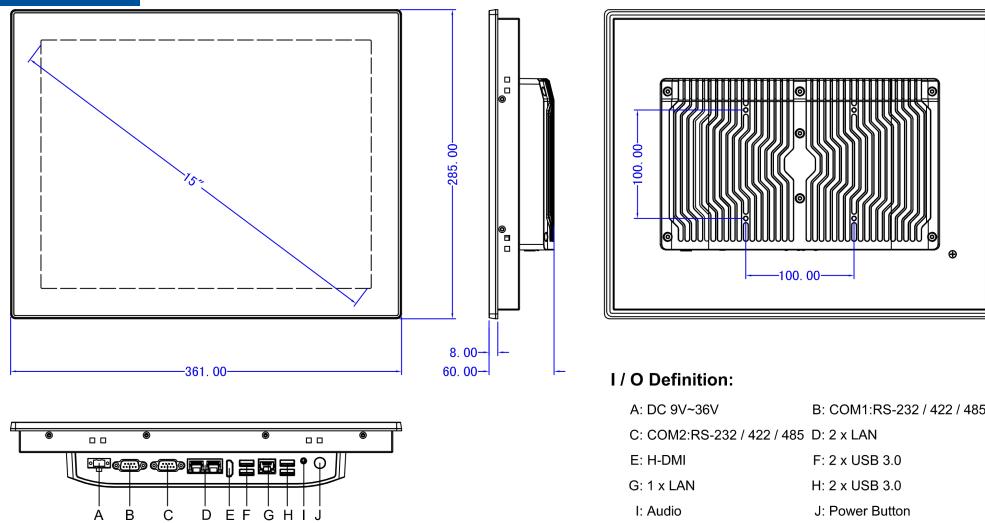

产品特性

- 工业级 15" XGA LCD 屏, 50k 背光寿命
- 全平面电容多点触摸屏
- 铝合金面板, IP66 防护等级
- Intel® Celeron® J6412 四核 2.0 GHz 处理器
- 1 x DDR4 内存最大支持 32GB, 1 x M.2 2280 / 1 x 2.5" SATA 硬盘
- 3 x Intel® 226-V 2.5GbE 以太网, 支持 WoL 和 PXE
- 2 x RS232/422/485, RS485 支持自动流向控制
- 板载 TPM2.0 模组提供硬件最大安全性
- 支持嵌入式和 VESA 100mm x 100mm 安装
- 9V~36V DC 宽电压输入, 支持过流、过压和反接保护

电源	
电源适合器	1 x AC/DC 12V/5A , 60W 可选
电源类型	Support AT, ATX Mode
电源输入	2-Pin Terminal Block Connector with Power Input 9~36VDC
电源保护	OVP (过压保护) OCP (过流保护) RPP (反接保护)
最大功耗	≤35W
物理特性	
产品机构	铝合金面板喷砂氧化处理
安装方式	支架 / 墙壁 / VESA / 面板
产品尺寸	361 x 285 x 60 mm
开孔尺寸	347 x 271 mm
包装尺寸	460 x 180 x 400 mm
净重	3.8 KG
环境 / 认证	
工作温度	-20~70°C (-4~158°F)
存储温度	-30~80°C (-22~176°F)
相对湿度	5%~95%@40°C, non-condensing
抗击振动	1.5 Grms, IEC 60068-2-64, random, 5 ~ 500 Hz, 1 hr/axis
防水等级	前面板 IP66
认证	CE, FCC, UL, KC, Class A, ROHS , IEC / EN 62368-1

尺寸和接口

Panel Cutout Dimensions: 347 x 271 mm (13.67 x 10.67 in)

订购信息

可用型号	描述
PPC-C015SAC	15" 无风扇工业面板电脑 Intel® Elkhart Lake Celeron J6412 2.0GHz 处理器, 电容触摸
PPC-X015SAC	15" 无风扇工业面板电脑 Intel® Elkhart Lake Atom X6425E 2.0GHz 处理器, 电容触摸